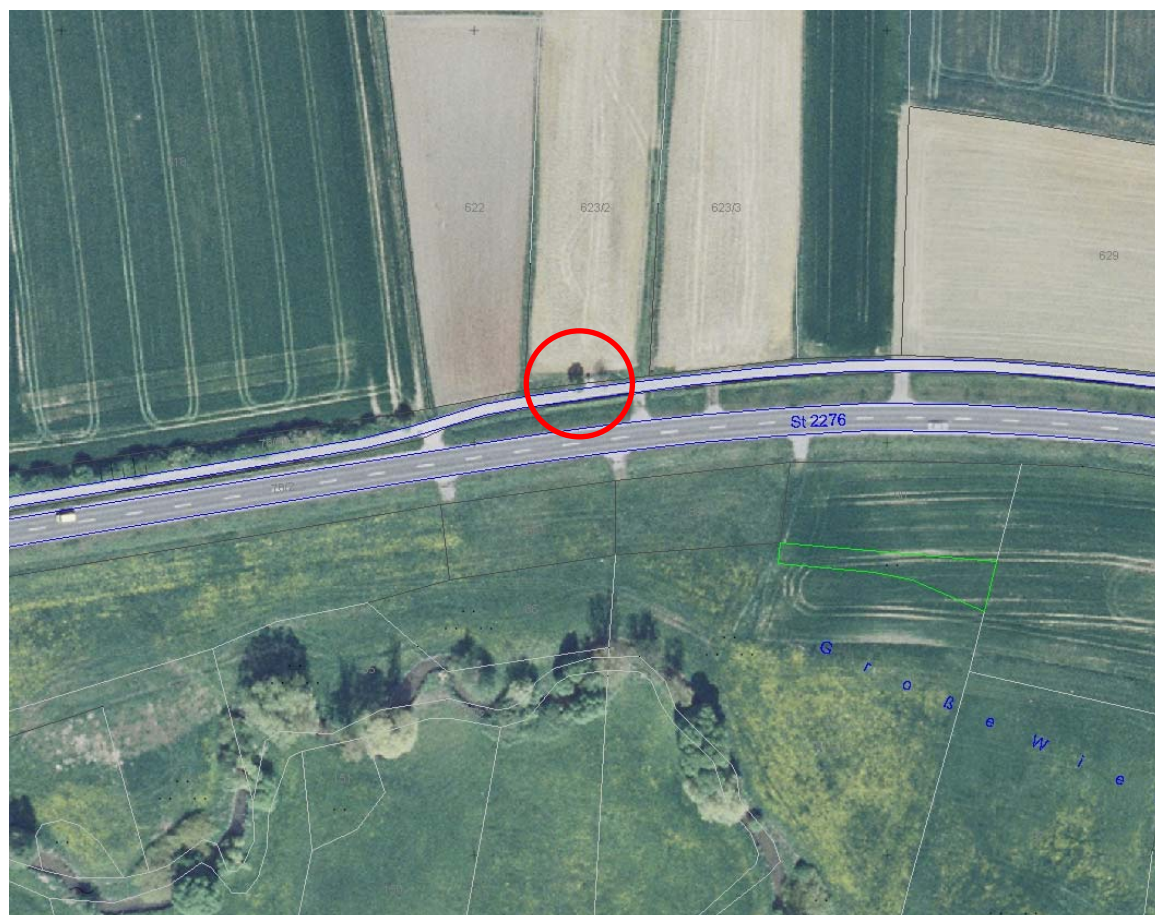

Holzmarter an der Staatsstraße zwischen Mühlendorf und Stegaurach

Lage:

Gemeindeteil Mühlendorf

Fl.Nr. 76/60 Gmkg. Mühlendorf

Am Radweg entlang der Staatsstraße St 2276 zwischen Mühlendorf und Stegaurach

Objektbeschreibung:

Holzmarter

Sonstiges:

Aufgestellt von der Krieger- und Soldatenkameradschaft Mühlendorf und Umgebung