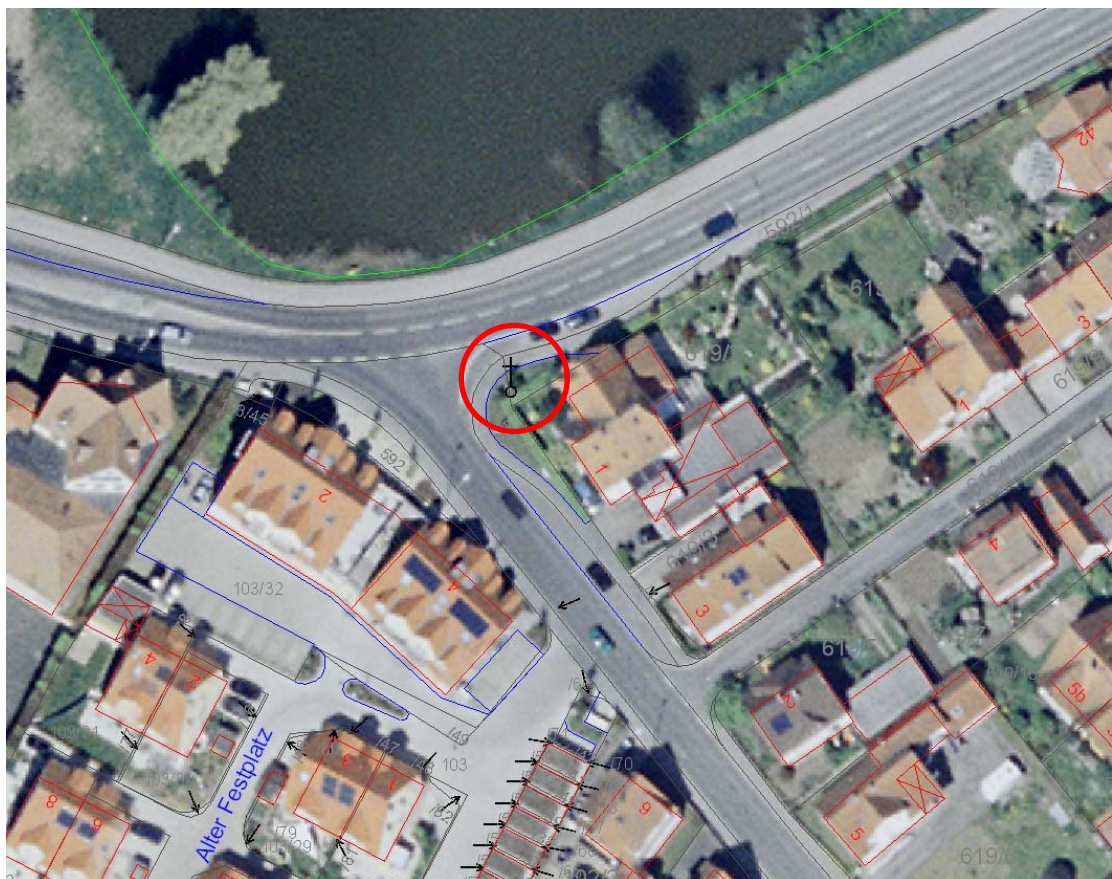

**Steinkreuz an der „Bamberger Straße“ bei der Einmündung zur
„Debringer Straße“**

Lage:

Stegaurach

Fl.Nr. 592/5 Gmkg. Stegaurach

An der „Bamberger Straße“ (Staatsstraße 2276) bei der Einmündung zur „Debringer Straße“ (Kreisstraße BA 21)

Objektbeschreibung:

Sandsteinkreuz mit Christuskorpus

Inschrift:

Ich bin die Auferstehung und das Leben.
Wer an mich glaubt, wird leben, wenn er
auch gestorben ist.

Joh. 11,25